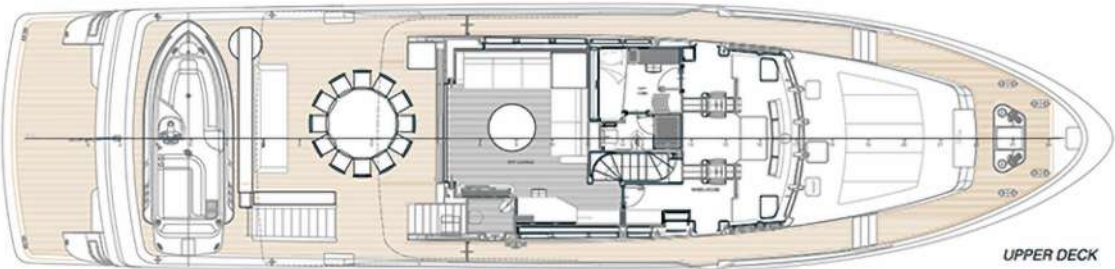

CANTIERE DELLE MARCHE

Darwin 102' -
ACALA Darwin
102.10

SUN DECK

UPPER DECK

MAIN DECK

LOWER DECK

General Arrangement Plan			
	CANTIERE DELLE MARCHE CANTIERI NAVALI E DI RIPIRATURA S.p.A. - VIA S. ANTONIO 10 47024 - PORTOFERRATO (RN) - ITALIA	PROGETTO	1998
		REVISIONE	2000
		PROGETTO	1998
		REVISIONE	2000
		PRODOTTORE	GRUPPO IRI S.p.A. - IRI
		PRODOTTORE	A