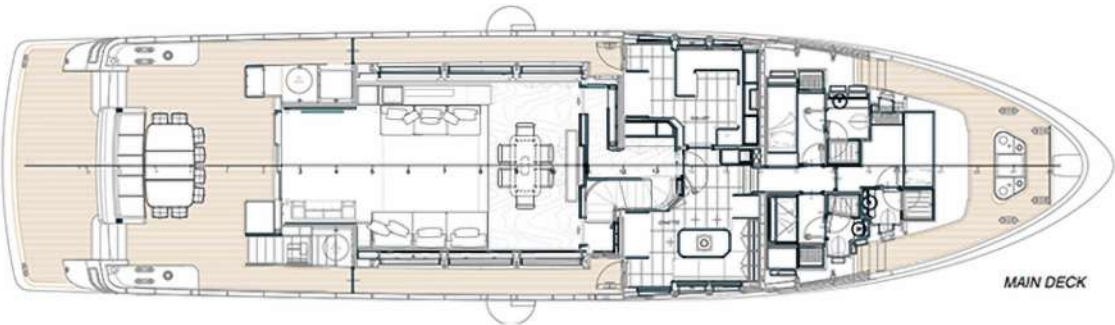

CANTIERE DELLE MARCHE

Darwin 102' -
ACALA Darwin
102.10

SUN DECK

UPPER DECK

MAIN DECK

LOWER DECK

General Arrangement Plan			
	CANTIERE DELLE MARCHE CANTIERI NAVALI E DI RIPIRATURA S.p.A. - VIA S. ANTONIO 10 47024 - PORTOFERRATO (RN) - ITALIA	PROGETTO	1998
		REVISIONE	2000
		PROGETTO	1998
		REVISIONE	2000
		PRODOTTORE	GRUPPO IRI S.p.A. - IRI
		PRODOTTORE	A