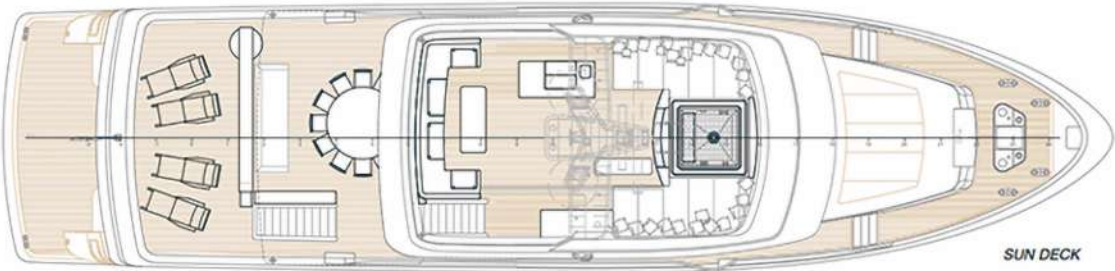

CANTIERE DELLE MARCHE

Darwin 102' -
ACALA Darwin
102.10

SUN DECK

UPPER DECK

MAIN DECK

LOWER DECK

General Arrangement Plan			
	CANTIERE DELLE MARCHE CANTIERI NAVALI E DI RIPIRATURA S.p.A. - VIA S. ANTONIO 10 47024 - PORTOFERRATO (RN) - ITALIA	PROGETTO	1998
		REVISIONE	2000
		PROGETTO	1998
		REVISIONE	2000
		PRODOTTORE	GRUPPO IRI S.p.A. - IRI
		PRODOTTORE	A