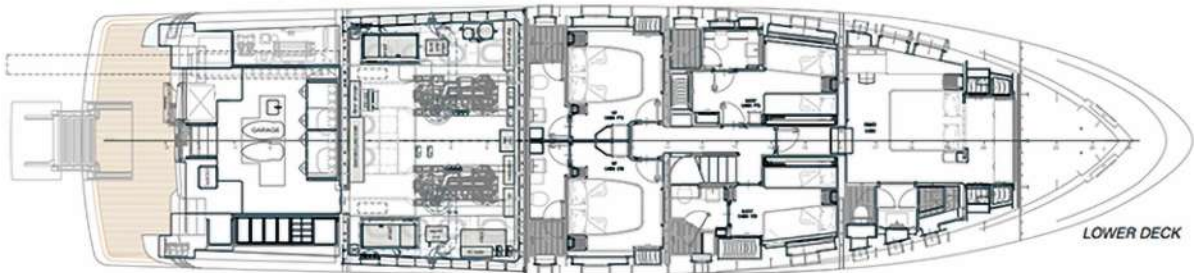

CANTIERE DELLE MARCHE

Darwin 102' -
ACALA Darwin
102.10

SUN DECK

UPPER DECK

MAIN DECK

LOWER DECK

General Arrangement Plan			
	CANTIERE DELLE MARCHE CANTIERI NAVALI E DI RIPIRATURA S.p.A. - VIA S. ANTONIO 10 47024 - PORTOFERRATO (RN) - ITALIA	PROGETTO	1998
		REVISIONE	2000
		PROGETTO	1998
		REVISIONE	2000
		PRODOTTORE	GRUPPO IRI S.p.A. - IRI
		PRODOTTORE	A